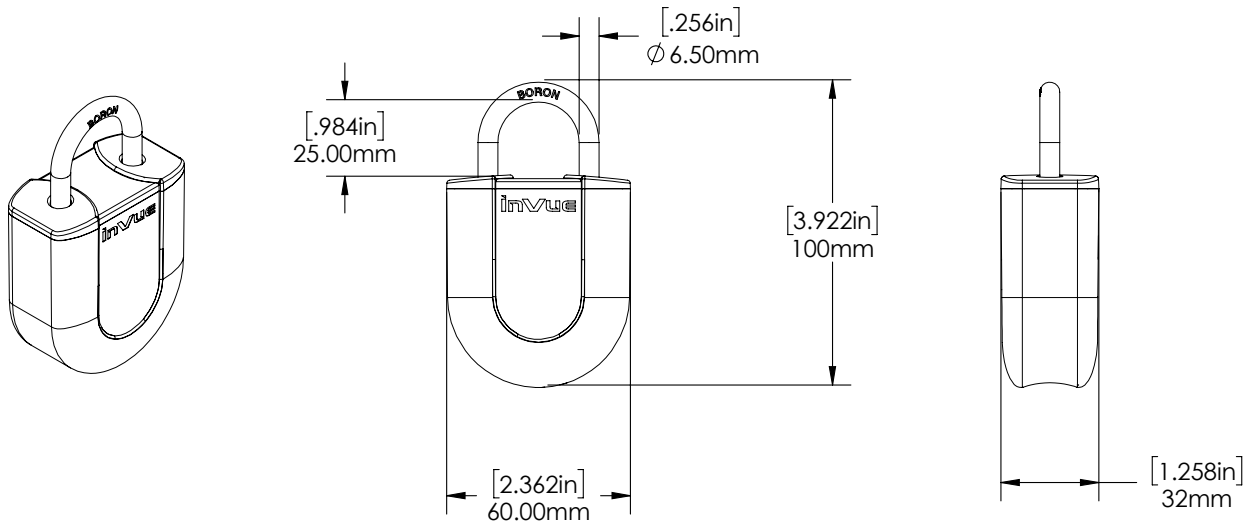

## SPECIFICATIONS

PADLOCK - D:6.5 mm (1/4")-H:25 mm (1") (PL60206-025):

## SPECIFICATIONS

PADLOCK - D:6.5 mm (1/4") - H:50 mm (2") (PL60206-050):

## SPECIFICATIONS

PADLOCK - D:6.5 mm (1/4")- H:100 mm (4") (PL60206-100):

## SPECIFICATIONS

PADLOCK - D:9mm (7/20") - H:100 mm (4") (PL60209-100)