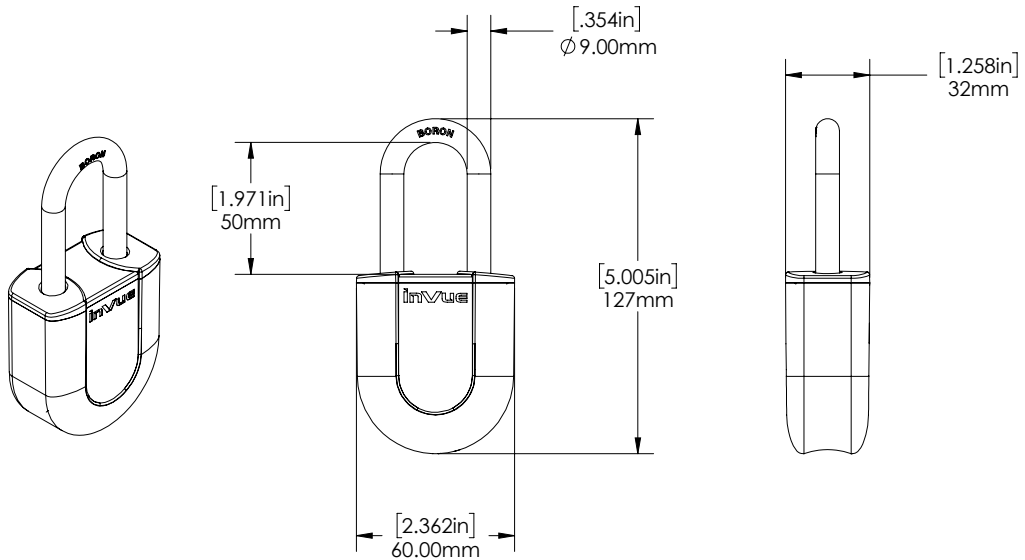

## SPECIFICATIONS

PADLOCK - D:6.5 mm (1/4")- H:100 mm (4") (PL60206-100):

## SPECIFICATIONS

PADLOCK - D:9mm (7/20") - H:25mm (1") (PL60209-025)

## SPECIFICATIONS

PADLOCK - D:9mm (7/20") - H:50 mm (2") (PL60209-050)

## SPECIFICATIONS

PADLOCK - D:9mm (7/20") - H:100 mm (4") (PL60209-100)