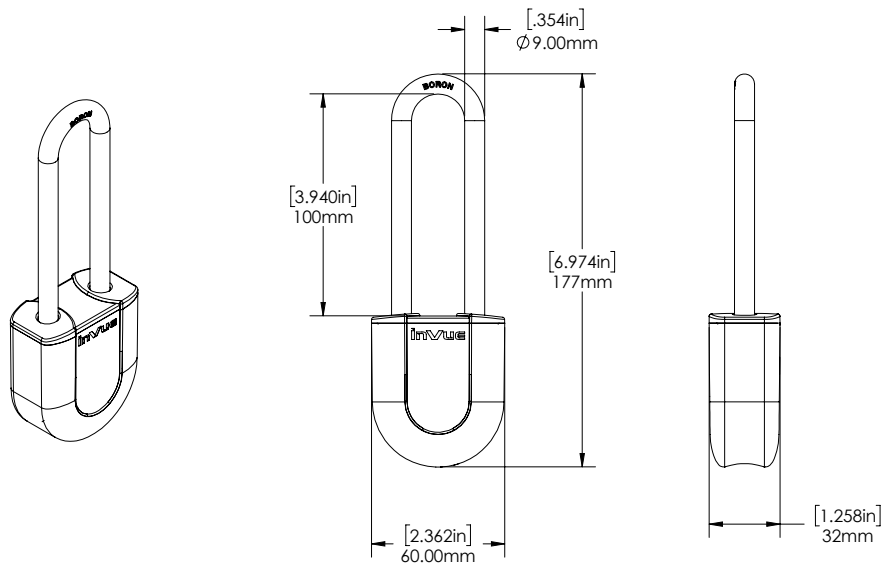

## SPECIFICATIONS

PADLOCK - D:6.5 mm (1/4")- H:100 mm (4") (PL60206-100):

## SPECIFICATIONS

PADLOCK - D:9mm (7/20") - H:25mm (1") (PL60209-025)

## SPECIFICATIONS

PADLOCK - D:9mm (7/20") - H:50 mm (2") (PL60209-050)

## SPECIFICATIONS

PADLOCK - D:9mm (7/20") - H:100 mm (4") (PL60209-100)