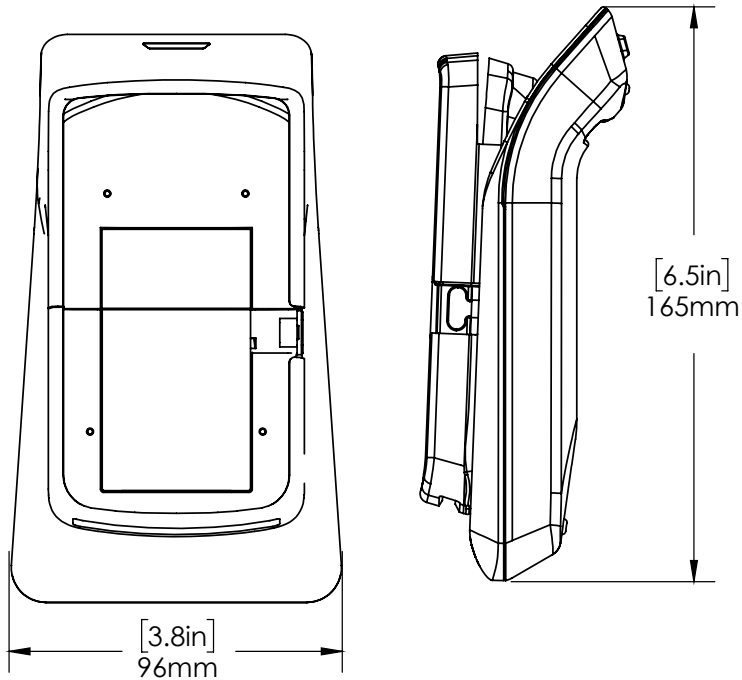

ingenico Link2500 standard Cradle (CT3099):