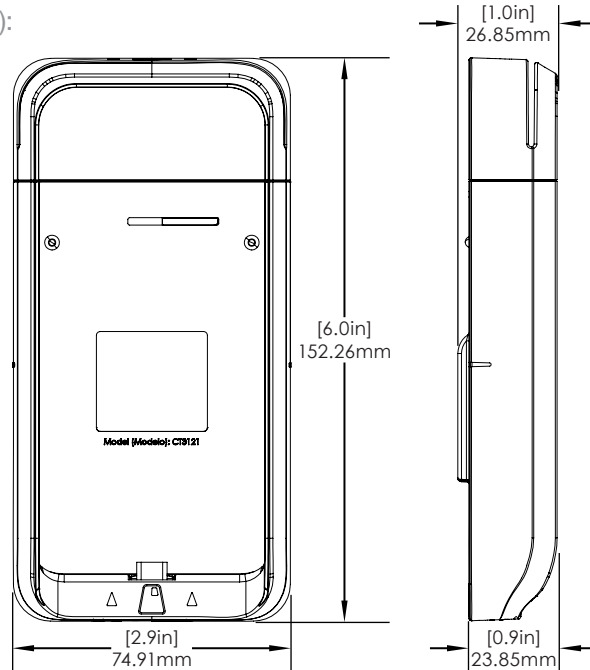

SPECIFICATIONS

ingenico Link 2500i Case (CT3120):

SPECIFICATIONS

Verifone E285 Case (CT3121):

SPECIFICATIONS

Verifone E280S Case (CT3123):

SPECIFICATIONS

iPad Mini 5 Case - Not for USB E355 (CT3124):